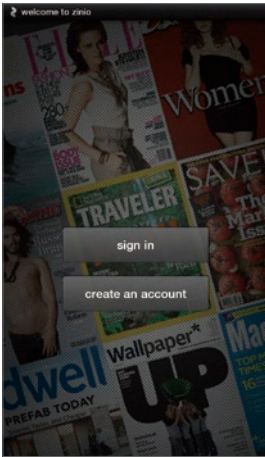

3 以「Apple Daily」為例，點了之後會進到日曆的介面，使用者可以挑選購買報紙的日期，如果勾選下方的自動派報，就不用每天手動下載。

4 下載時會出現進度Bar，還有報紙的總頁數供使用者參考。

5 開啟報紙之後，可以透過手指滑動，或是上方的箭頭進行翻頁。

6 按下左、右箭頭中央的清單圖示，則能夠預覽所有內容，點了就可快速跳至那頁。

Point 2

## Readers Hub-Books

除了即時的新聞日報外，Readers Hub程式還能夠支援電子書籍和雜誌，提供相當多元的數位閱讀內容。其中，書籍的內容與藏書量豐富的Kobo合作，建議使用者可先於官網註冊為會員。

1 開啟「Books」選項會進到書櫃，建議使用者可先於電腦端申請為Kobo會員，方便日後下載書籍。按下左上角的「Store」可以進入線上書庫。

2 登入成功後會自動開啟首頁，並提供當日的Top 50排行榜，使用者也可利用搜尋機制，或是盡情下載免費書籍。

3 點選有興趣的書籍後，只要按下「DOWNLOAD」即可下載該本書。

4 返回書櫃後，點選書封便能夠開啟已下載的書籍。閱讀時使用者可以利用手指進行翻页或是點選下方螢幕開啟跳頁捲軸。

5 閱讀狀態中點選Menu鍵，能夠喚出日夜切換功能（Day/Night Mode）、字級大小（Font Size）和字體（Font Style）等設定。

6 閱讀器支援橫向閱讀，介面會自轉為橫向顯示。

Point 3

## Readers Hub-Magazines

雜誌的部份則是由Zinio數位雜誌平台提供，同樣地，使用者也可先於官方網站註冊為會員，可方便線上下載雜誌。

1 點選Magazine後會跳出登入的畫面，請填入使用者的帳號、密碼。

2 登入後會進入「圖書館」，能選擇照「日期」或「標題」排列，這邊可直接下載Zinio推薦的書籍。點選下方「書店」圖示則可瀏覽更多類別。

3 雜誌的分類非常詳細，除了基本的特色內容、新刊上架、暢銷書刊等，還有女性、娛樂、家居、新聞、旅行……等，這邊以「娛樂」為例，點選後還細分更多類別。